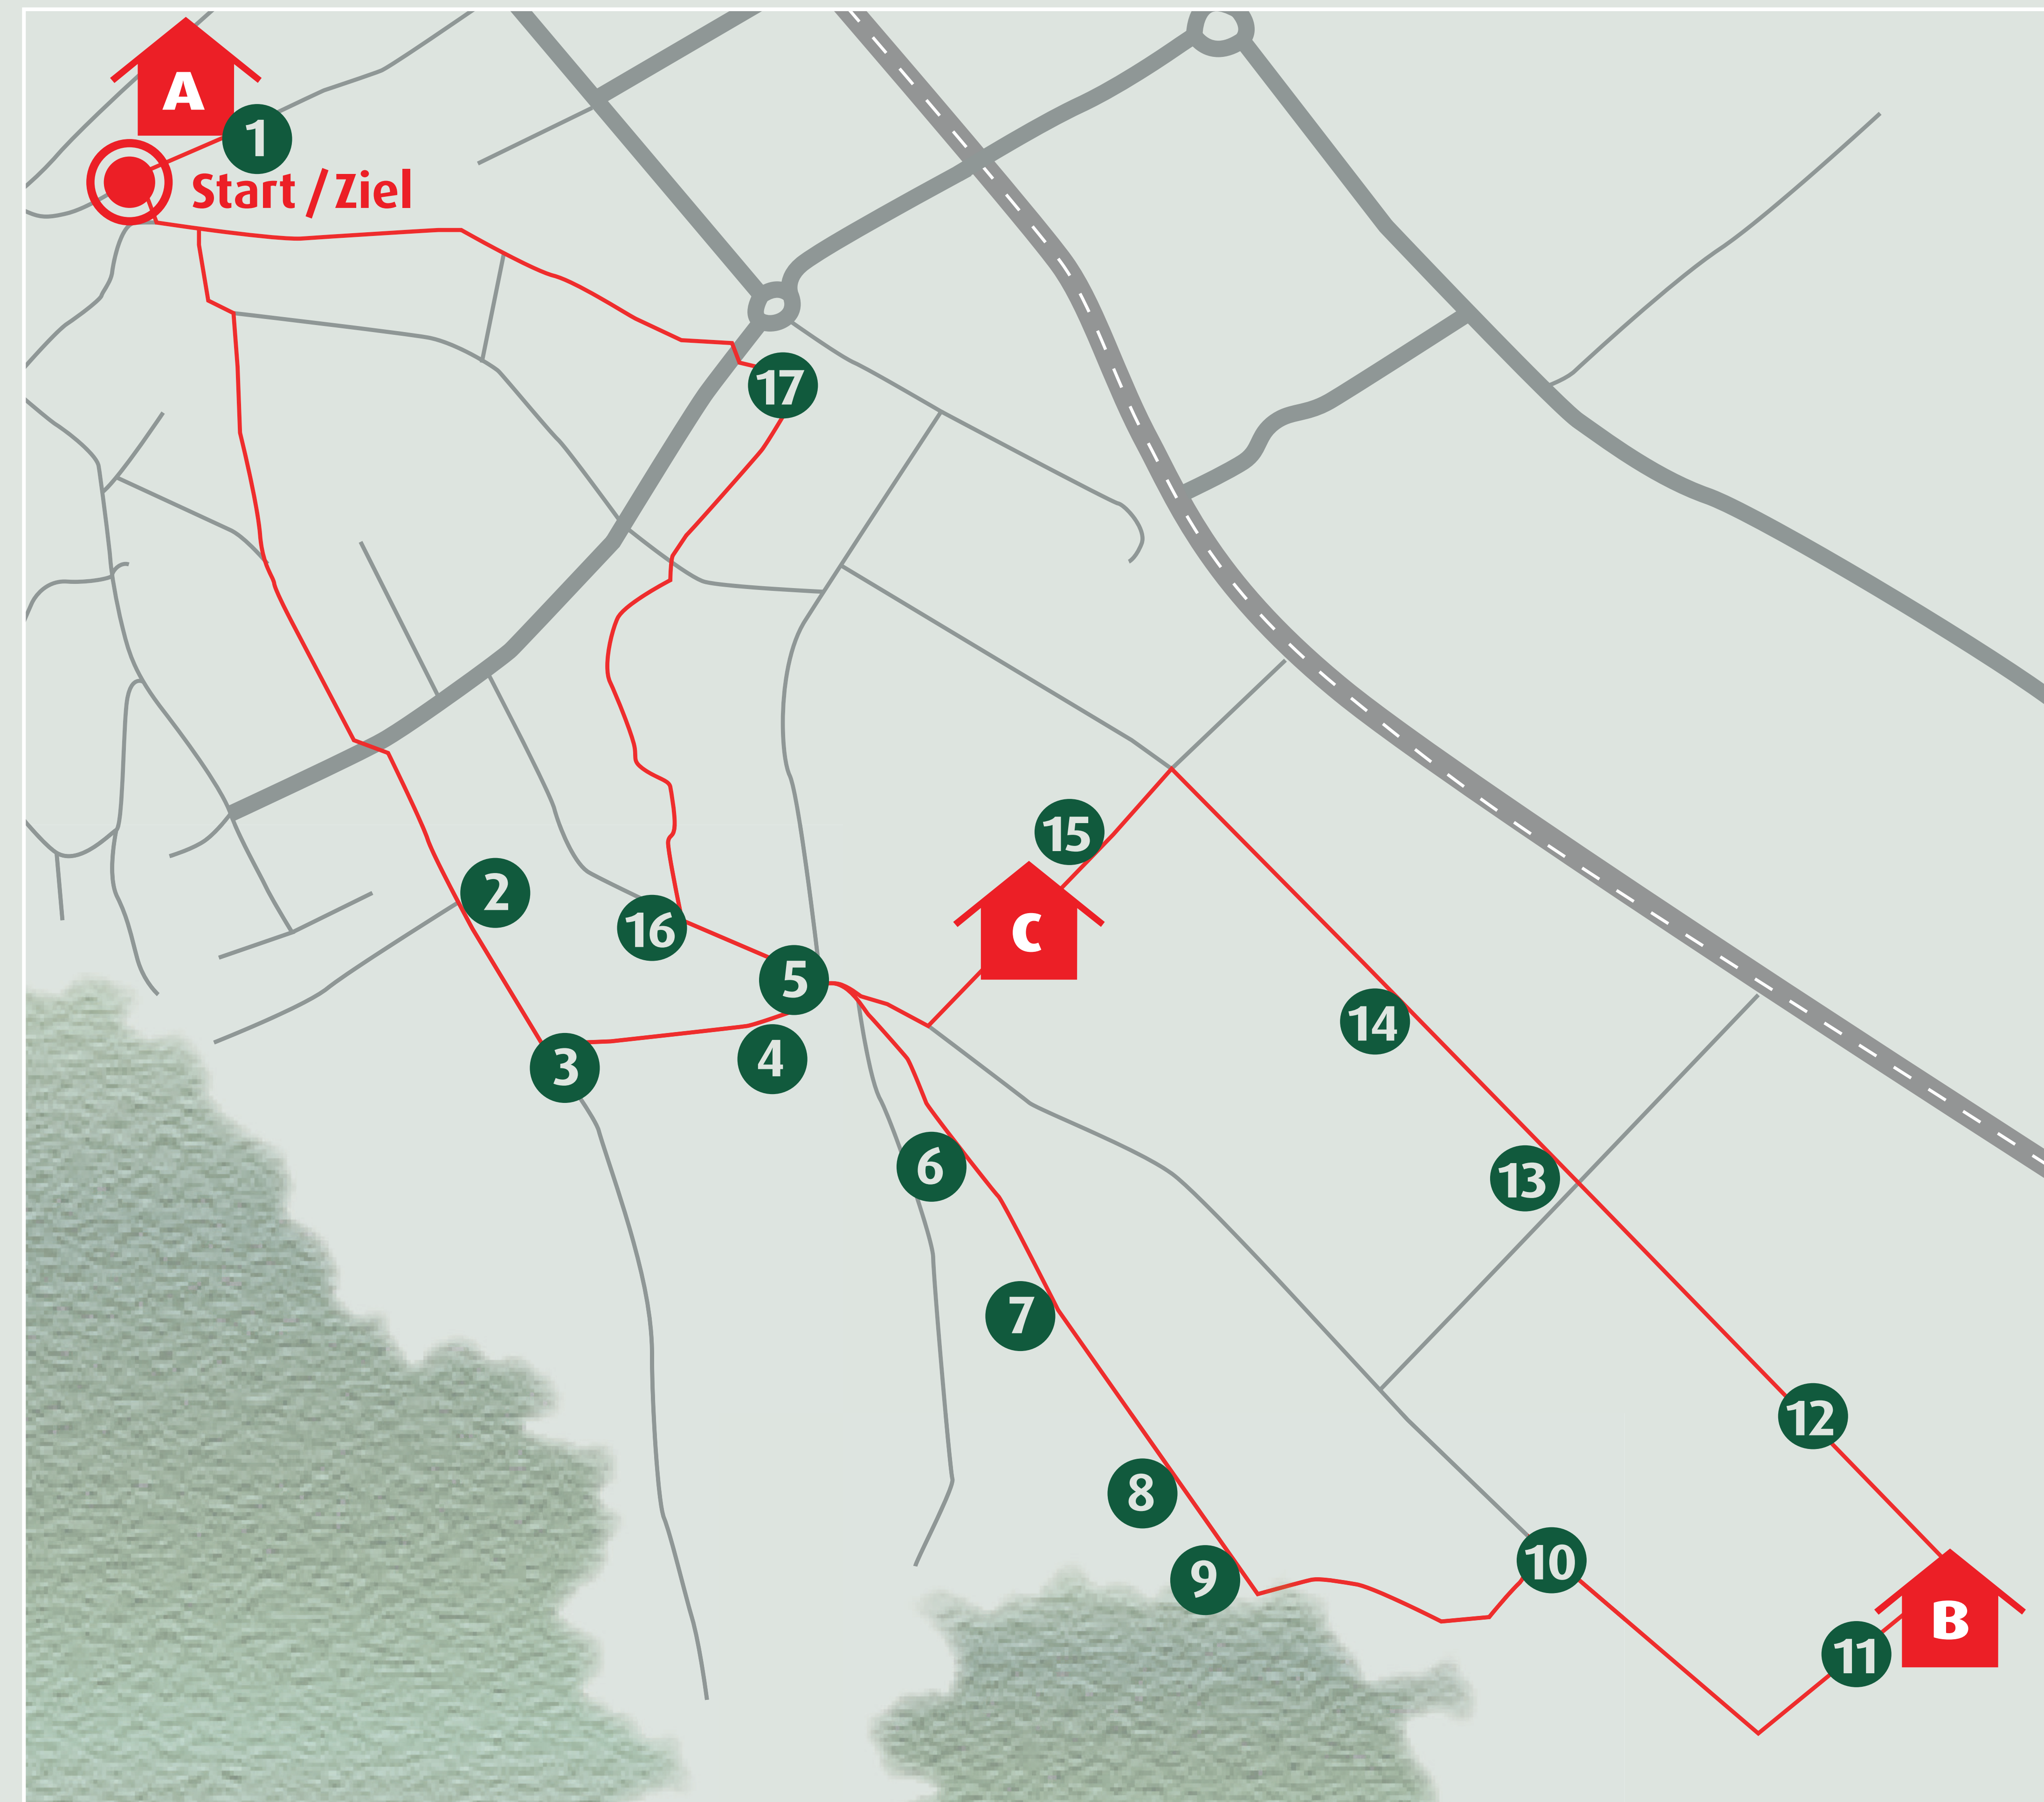

# Buurelandweg

buurelandweg.ag

## Herzlich willkommen auf dem Buurelandweg!

Der Rundwanderweg mit zahlreichen Informations- und Erlebnispunkten lädt Sie ein zu einer Entdeckungsreise durch Spreitenbach und die Aargauer Landwirtschaft.

- 1 Pferde
  - 2 Robidog
  - 3 Mais
  - 4 Biodiversität
  - 5 Wildbienen
  - 6 Spreitenbach
  - 7 Weinbau
  - 8 Obstanlage
  - 9 Wald
  - 10 Rinder
  - 11 ortoloco
  - 12 Gemüse
  - 13 Fruchtfolge
  - 14 Erdbeeren
  - 15 Rosenhof Familie Weber
  - 16 Obstgarten
  - 17 Littering
- Hof Obstgarten, Familie Lienberger  
 Biohof Fondli, ortoloco  
 Rosenhof, Familie Weber

Schweiz. Natürlich.

**SWISSLOS**  
Kanton Aargau

Schweizer  
Bäuerinnen  
& Bauern

Bauernverband Aargau